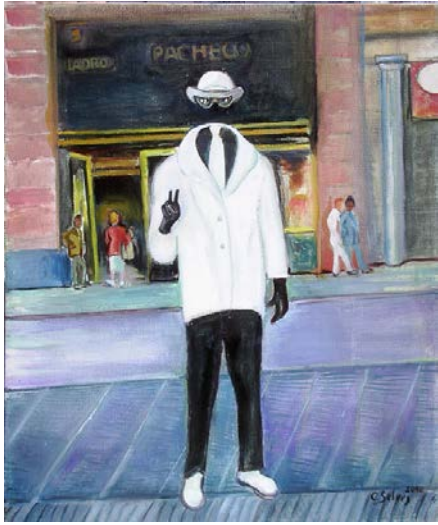

13. L'home invisible, 10F