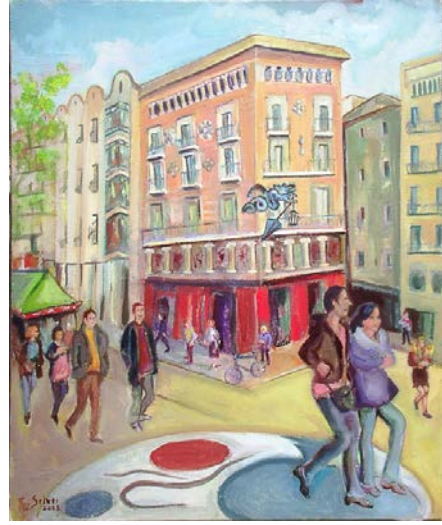

6. Plaça de la Boqueria, 10F